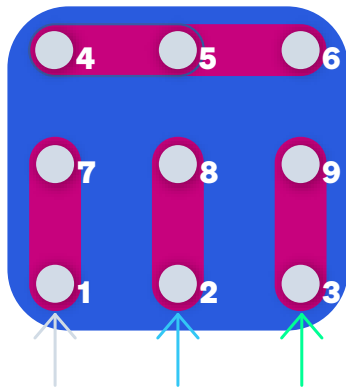

LOWARA MULTI-VOLTAGE WIRING DIAGRAM

208-230 Volt 60 Hz

400-480 Volt 60 Hz

Voltage	L1	L2	L3	Link together
208-230 Volt	1	2	3	1-7, 2-8, 3-9 and 4-5-6
400-480 Volt	1	2	3	4-7, 5-8, 6-9