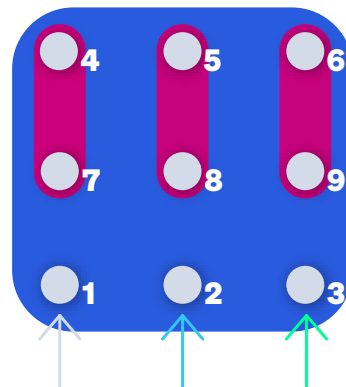

LOWARA MULTI-VOLTAGE WIRING DIAGRAM

208-230 Volt 60 Hz

400-480 Volt 60 Hz

Voltage	L1	L2	L3	Link together
208-230 Volt	1	2	3	1-7, 2-8, 3-9 and 4-5-6
400-480 Volt	1	2	3	4-7, 5-8, 6-9